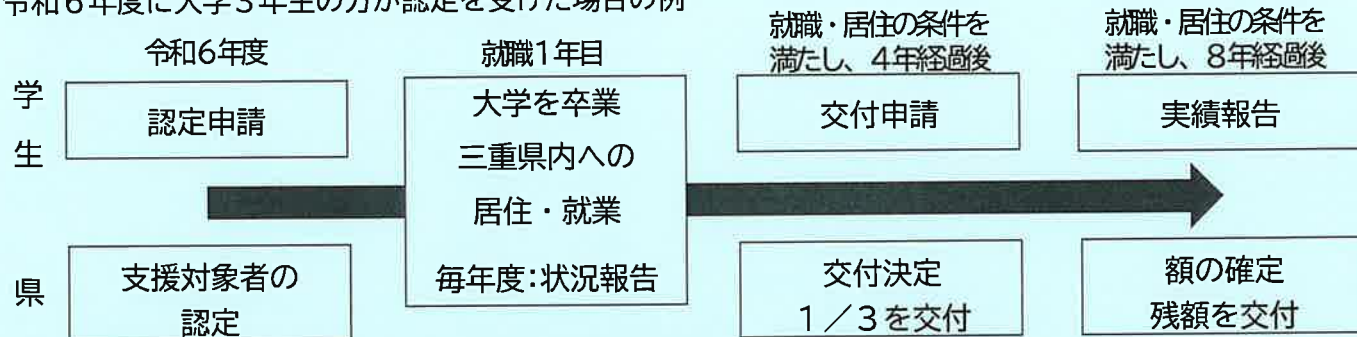

© PSP / T-e

お気軽にお問合せください！

三重県 人材確保対策課

☎ 059-224-3184

三重県 奨学金返還支援

助成金交付までの流れ

令和6年度に大学3年生の方が認定を受けた場合の例

基金造成にご協力いただいた個人・企業のご紹介