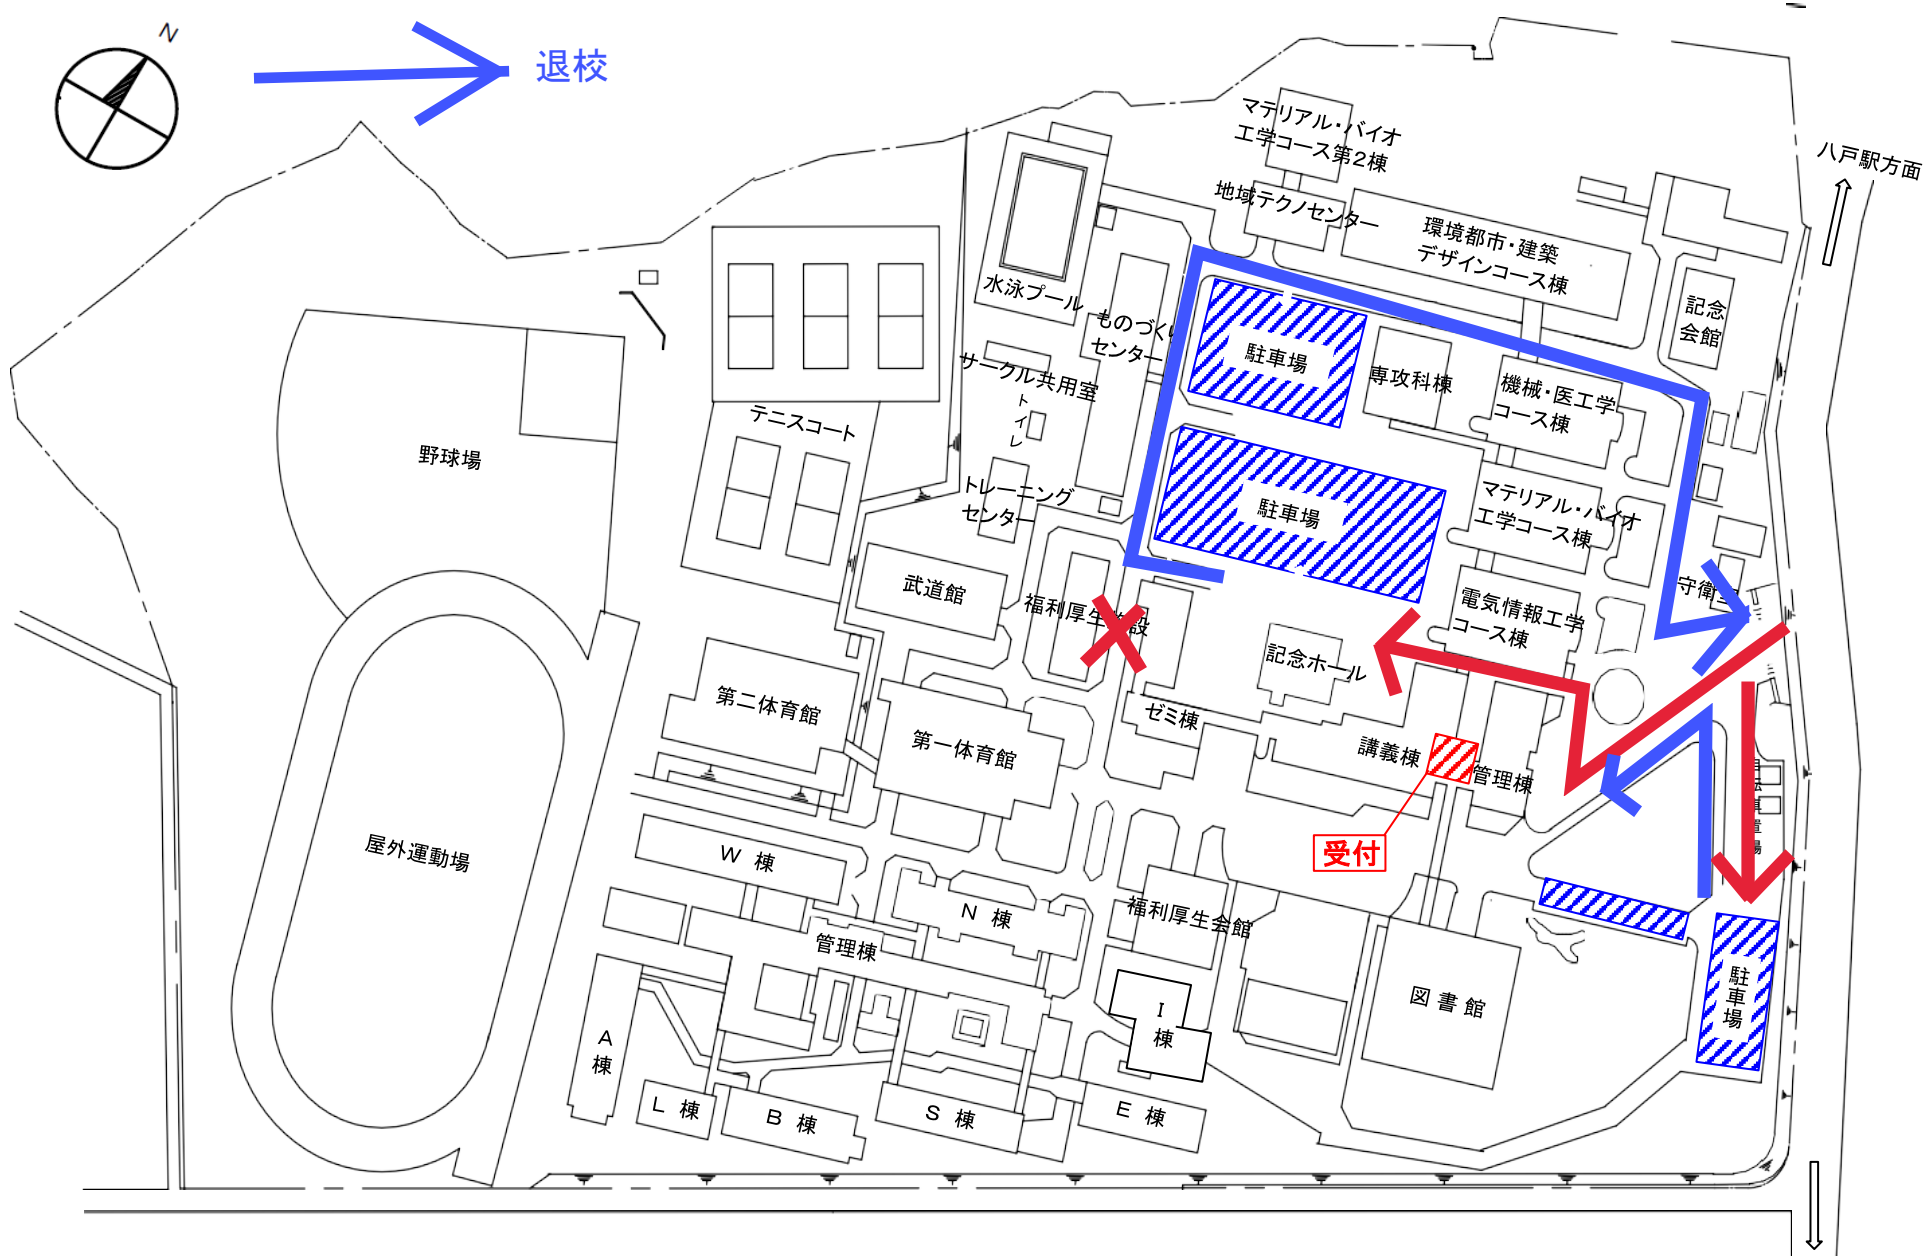

構内一方通行

八戸駅方面

八戸ニュータウン、
八戸IC方面

八戸工業高等専門学校 構内配置図