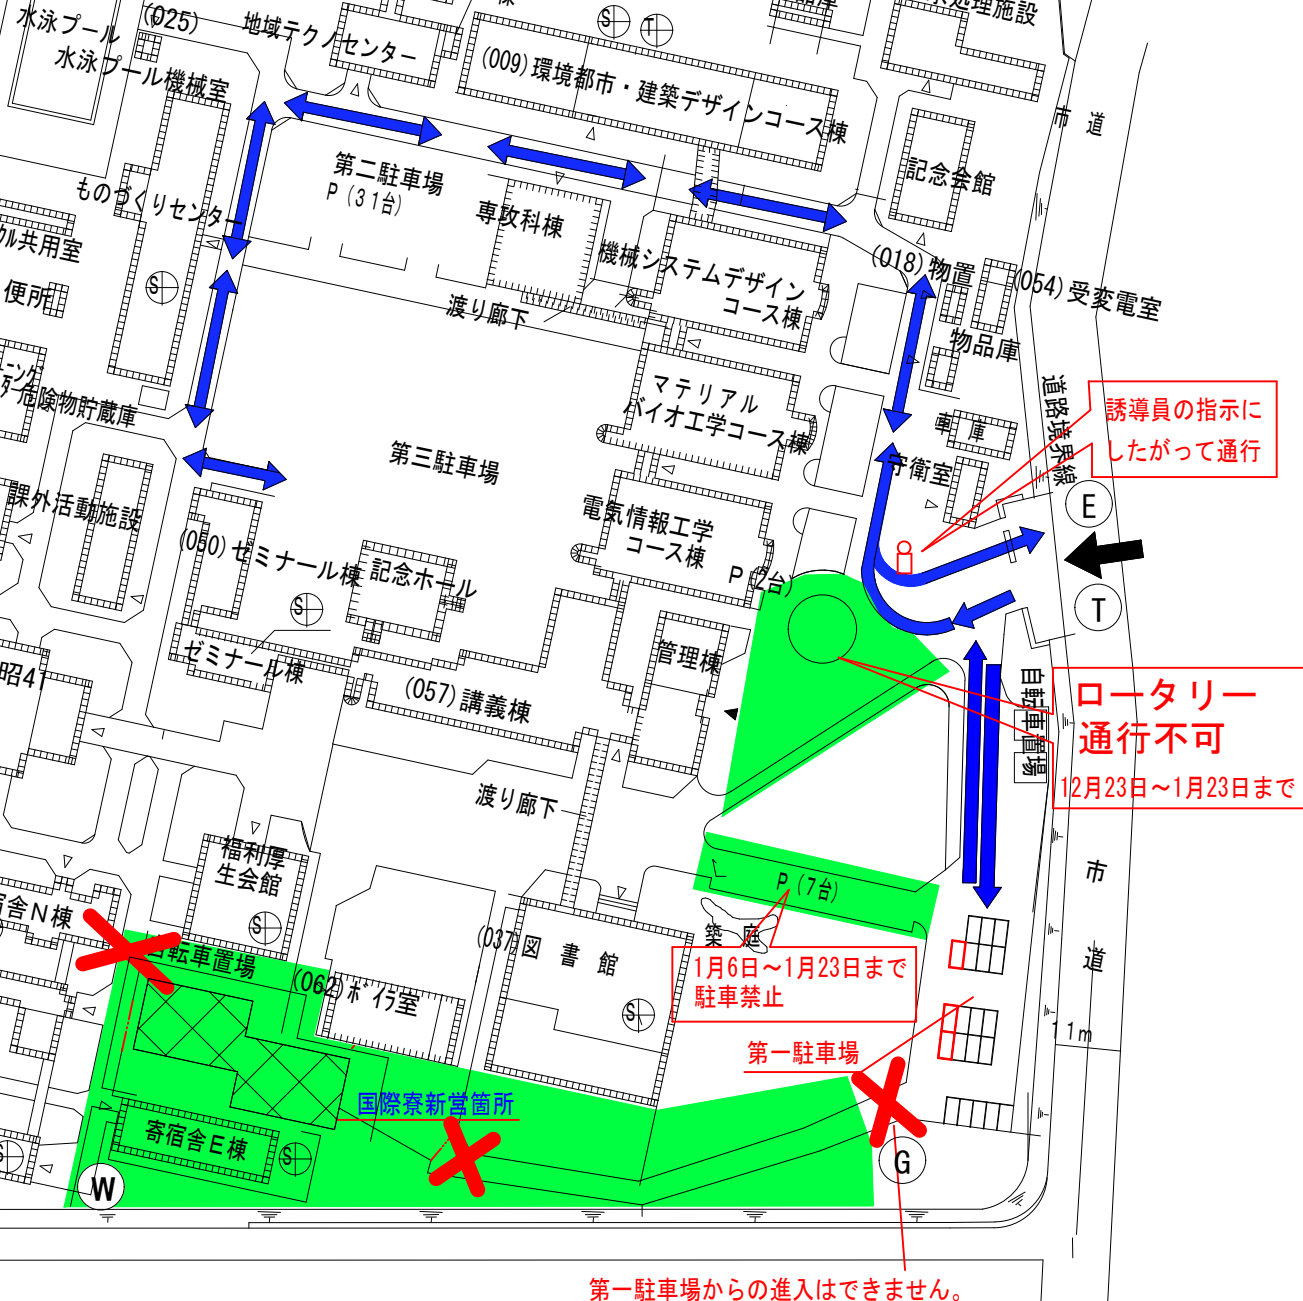

第二体育館

第一体育館

(042) 寄宿舍W棟

合宿研修施設

(043) 寄宿舍管理棟

寄宿舍A棟

寄宿舍L棟

寄宿舍B棟

(047) 寄宿舍浴室

寄宿舍S棟

寄宿舍S棟

市道 6.0m

誘導員の指示にしたがって通行

ロータリー
通行不可
12月23日～1月23日まで

1月6日～1月23日まで
駐車禁止

第一駐車場

第一駐車場からの進入はできません。

構内通行規制のお願い
国際寮（仮称）新営工事に伴い下記の期間において第一駐車場を経由して寮方面への通り抜けができなくなります。
完全通行止日時：令和2年12月21日～工事完了予定令和3年12月まで（終日）
ご不便をおかけいたしますがご理解とご協力をお願いいたします。

工事範囲

通行止め