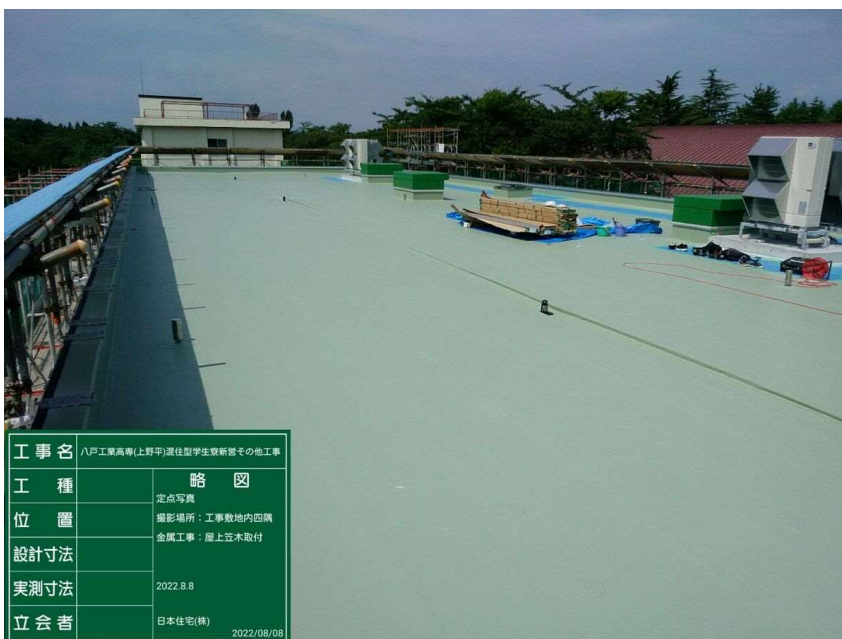

定点写真

撮影場所：工事敷地内南東全景

金属工事：屋上笠木取付

撮影日
2022年8月8日

八戸工業高専(上野平)混住型
学生寮新営その他工事