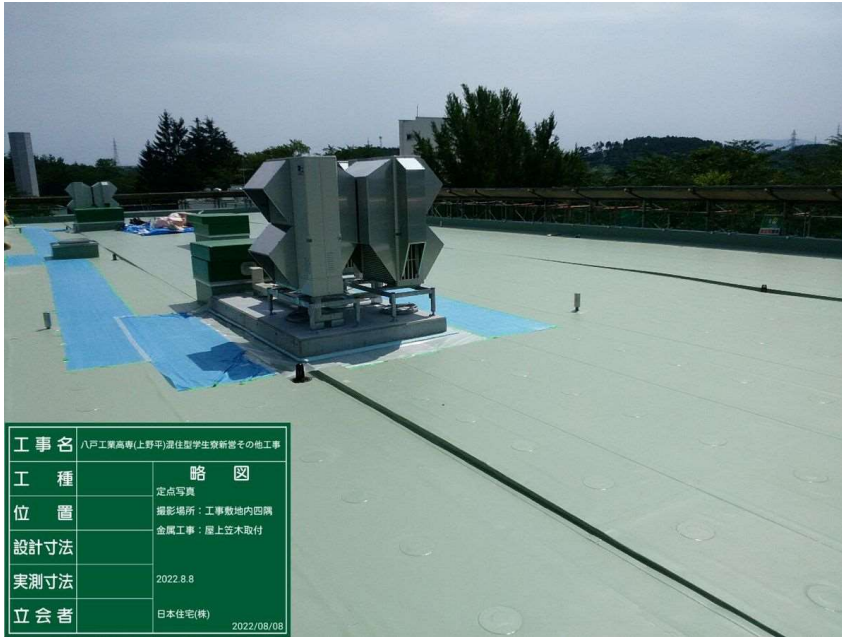

撮影日
2022年8月8日

八戸工業高専(上野平)混住型
学生寮新営その他工事

定点写真

撮影場所：W棟屋上北側全景

金属工事:屋上笠木取付

撮影日
2022年8月8日

八戸工業高専(上野平)混住型
学生寮新営その他工事

定点写真

撮影場所：工事敷地内北西全景

金属工事：屋上笠木取付

撮影日
2022年8月8日

八戸工業高専(上野平)混住型
学生寮新営その他工事

定点写真

撮影場所：工事敷地内南西全景

金属工事：屋上笠木取付

撮影日
2022年8月8日