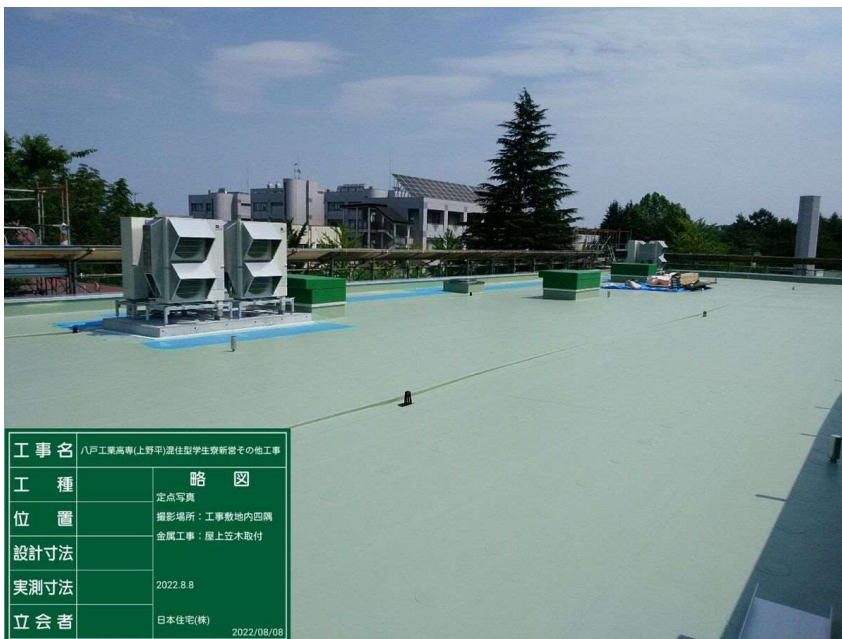

定点写真

撮影場所：W棟屋上中央全景

金属工事:屋上笠木取付

撮影日
2022年8月8日

八戸工業高専(上野平)混住型
学生寮新営その他工事

定点写真

撮影場所：W棟屋上南側全景

金属工事:屋上笠木取付

撮影日
2022年8月8日

八戸工業高専(上野平)混住型
学生寮新営その他工事

定点写真

撮影場所：W棟屋上北側全景

金属工事:屋上笠木取付

撮影日
2022年8月8日

八戸工業高専(上野平)混住型
学生寮新営その他工事

定点写真

撮影場所：工事敷地内北西全景

金属工事：屋上笠木取付

撮影日
2022年8月8日

八戸工業高専(上野平)混住型
学生寮新営その他工事

定点写真

撮影場所：工事敷地内南西全景

金属工事：屋上笠木取付

撮影日
2022年8月8日