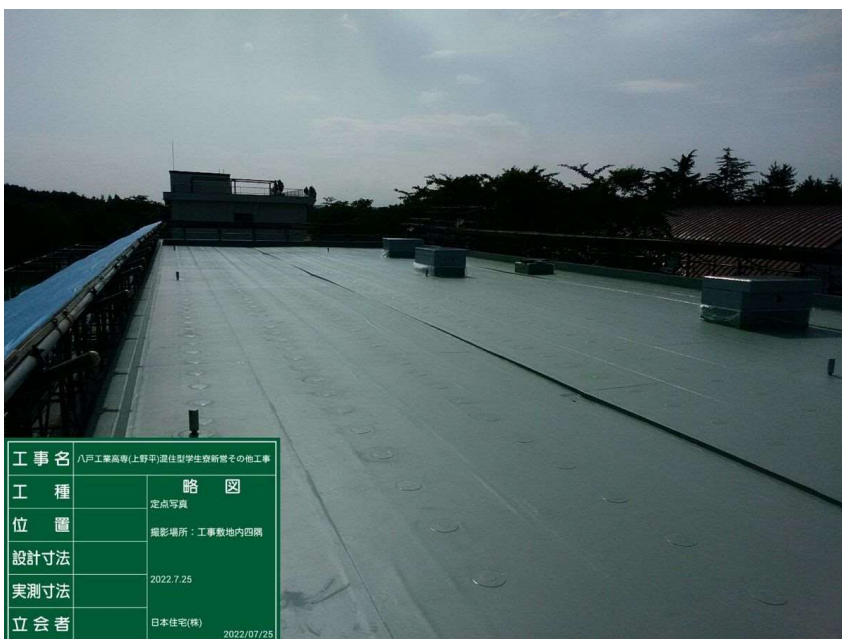

防水工事：屋上シート防水施工中

八戸工業高専(上野平)混住型学生寮新営その他工事

定点写真

撮影場所：W棟屋上北側全景

撮影日
2022年7月25日

防水工事：屋上シート防水施工中

八戸工業高専(上野平)混住型学生寮新営その他工事

定点写真

撮影場所：工事敷地内北西全景

撮影日
2022年7月25日

防水工事：屋上シート防水施工中

八戸工業高専(上野平)混住型学生寮新営その他工事

定点写真

撮影場所：工事敷地内南西全景

撮影日
2022年7月25日

防水工事：屋上シート防水施工中

八戸工業高専(上野平)混住型学生寮新営その他工事

定点写真

撮影場所：工事敷地内南東全景

撮影日
2022年7月25日

防水工事：屋上シート防水施工中

八戸工業高専(上野平)混住型学生寮新営その他工事