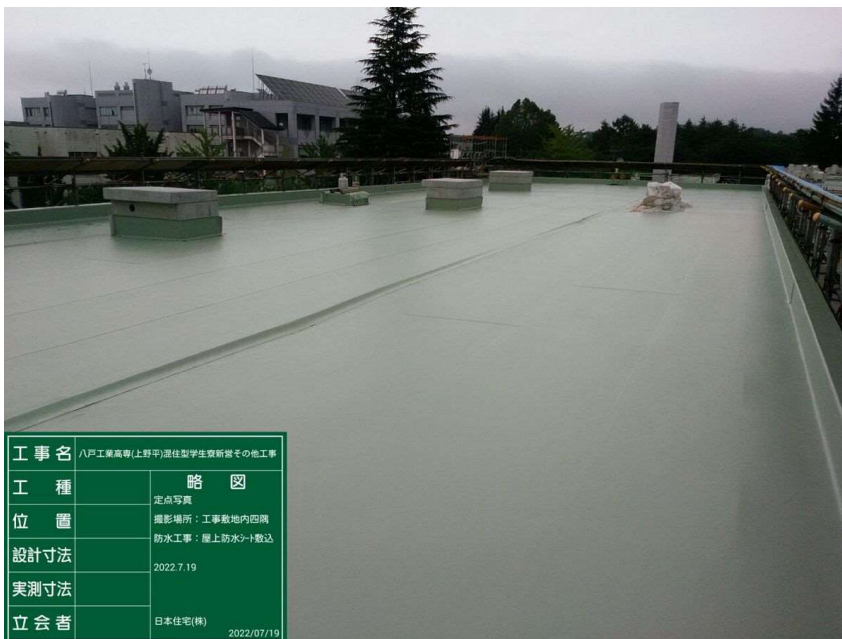

定点写真

撮影場所：W棟屋上中央全景

防水工事:屋上防水シート敷込

撮影日  
2022年7月19日

八戸工業高専(上野平)混住型  
学生寮新営その他工事

定点写真

撮影場所：W棟屋上南側全景

防水工事:屋上防水シート敷込

撮影日  
2022年7月19日

八戸工業高専(上野平)混住型  
学生寮新営その他工事

定点写真

撮影場所：W棟屋上北側全景

防水工事:屋上防水シート敷込

撮影日  
2022年7月19日

八戸工業高専(上野平)混住型  
学生寮新営その他工事

定点写真

撮影場所：工事敷地内北西全景

防水工事：屋上防水シート敷込

撮影日  
2022年7月19日

八戸工業高専(上野平)混住型  
学生寮新営その他工事

定点写真

撮影場所：工事敷地内南西全景

防水工事：屋上防水シート敷込

撮影日  
2022年7月19日