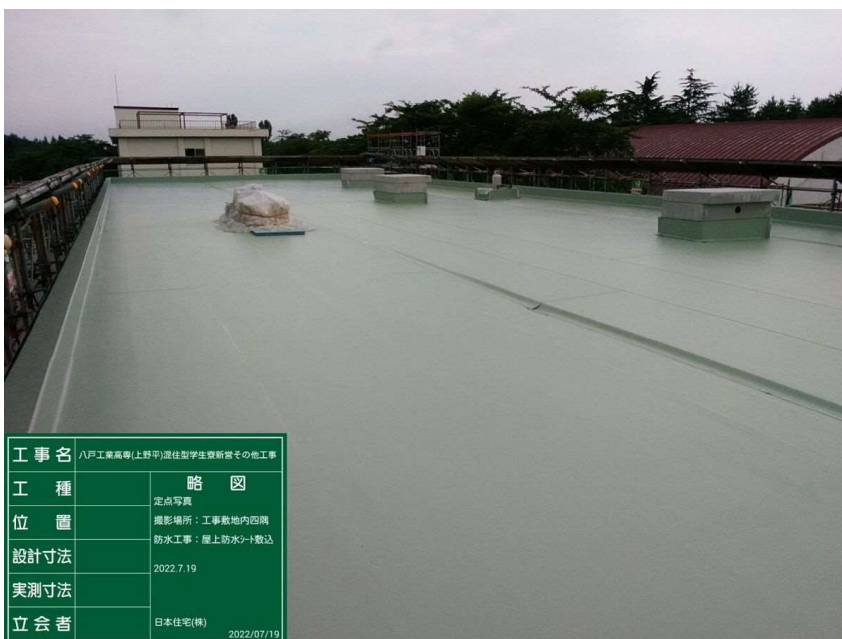

定点写真

撮影場所：工事敷地内南東全景

防水工事：屋上防水シート敷込

撮影日
2022年7月19日

八戸工業高専(上野平)混住型
学生寮新営その他工事