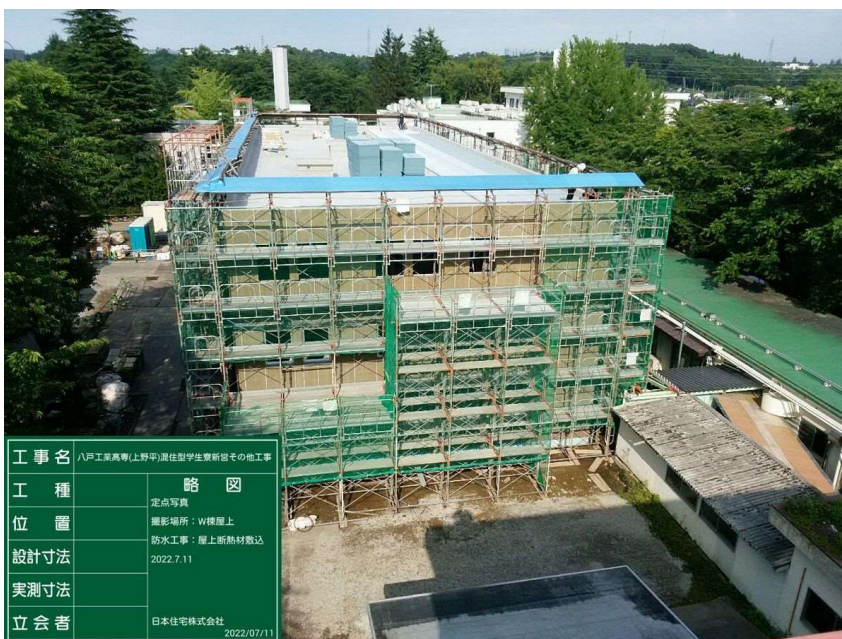

定点写真

撮影場所：W棟屋上中央全景

防水工事：屋上断熱材敷込状況

撮影日
2022年7月11日

八戸工業高専(上野平)混住型
学生寮新営その他工事

定点写真

撮影場所：W棟屋上南側全景

防水工事：屋上断熱材敷込状況

撮影日
2022年7月11日

八戸工業高専(上野平)混住型
学生寮新営その他工事

定点写真

撮影場所：W棟屋上北側全景

防水工事：屋上断熱材敷込状況

撮影日
2022年7月11日

八戸工業高専(上野平)混住型
学生寮新営その他工事

定点写真