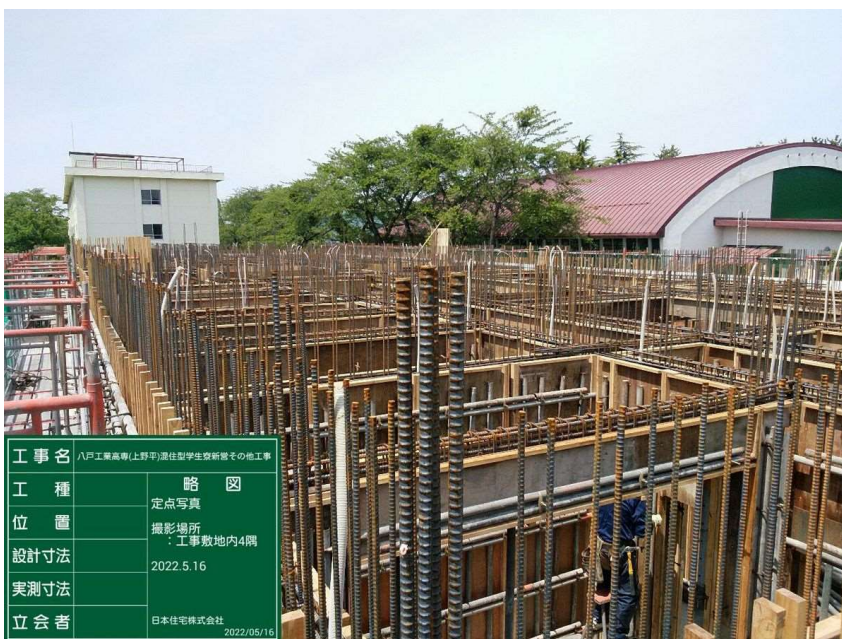

定点写真

撮影場所：工事敷地内南東全景

型枠工事
：内部型枠建込み

撮影日
2022年5月16日

八戸工業高専(上野平)混住型
学生寮新営その他工事