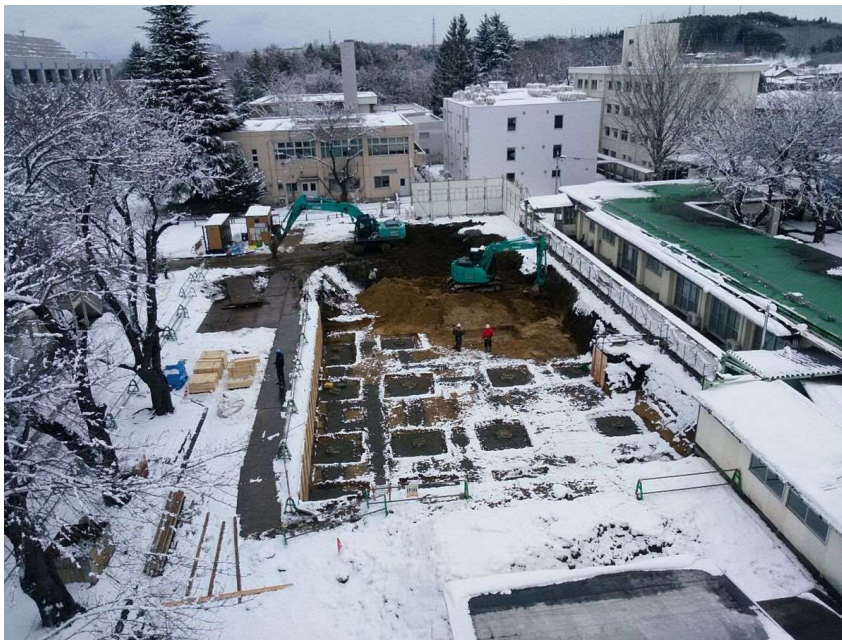

定点写真

撮影場所：W棟屋上中央全景

土工事
：根切り及び床付け

撮影日
2022年1月24日

八戸工業高専(上野平)混住型
学生寮新営その他工事

定点写真

撮影場所：W棟屋上南側全景

土工事
：根切り及び床付け

撮影日
2022年1月24日

八戸工業高専(上野平)混住型
学生寮新営その他工事

定点写真

撮影場所：W棟屋上北側全景

土工事
：根切り及び床付け

撮影日
2022年1月24日

八戸工業高専(上野平)混住型
学生寮新営その他工事

定点写真

撮影場所：工事敷地内北西全景

土工事
：根切り及び床付け

撮影日
2022年1月24日

八戸工業高専(上野平)混住型
学生寮新営その他工事

定点写真

撮影場所：工事敷地内南西全景

土工事
：根切り及び床付け

撮影日
2022年1月24日