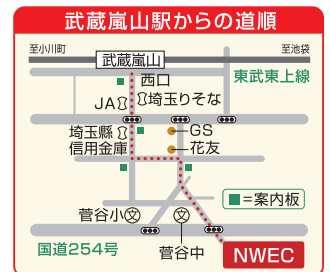

【ご利用機関展示例】

【図書PKG(パッケージ) 貸出全国展開】

ご利用機関例

- 札幌市男女共同参画センター
- 秋田県中央男女共同参画センター
- 滋賀県立男女共同参画センター
- 千葉市男女共同参画センター
- 名古屋大学GRL
- 秋田大学 (中央図書館)
- 秋田大学 (医学図書館)
- 山形大学 (小白川図書館)
- 東京大学 (駒場図書館)
- お茶の水女子大学
- 電気通信大学
- 上智大学
- 神奈川大学
- 名古屋工業大学
- 鳥取大学
- 鳥根大学
- 山口大学
- 滋賀医科大学
- 函館工業高等専門学校
- 八戸工業高等専門学校
- 香川高等専門学校 (詫間)
- 奈良工業高等専門学校
- 長岡工業高等専門学校
- 沖縄工業高等専門学校
- 群馬工業高等専門学校
- 阿南工業高等専門学校